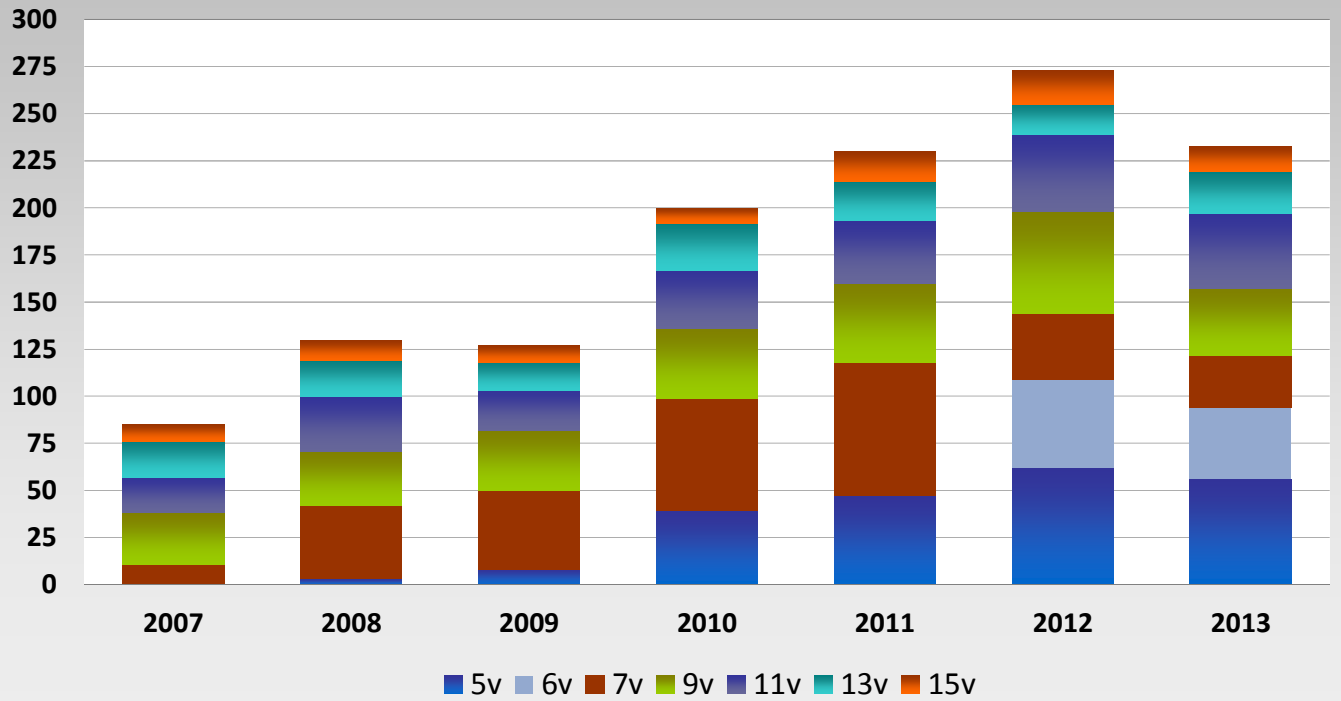

Osallistujamäärä / Viikkokisacup