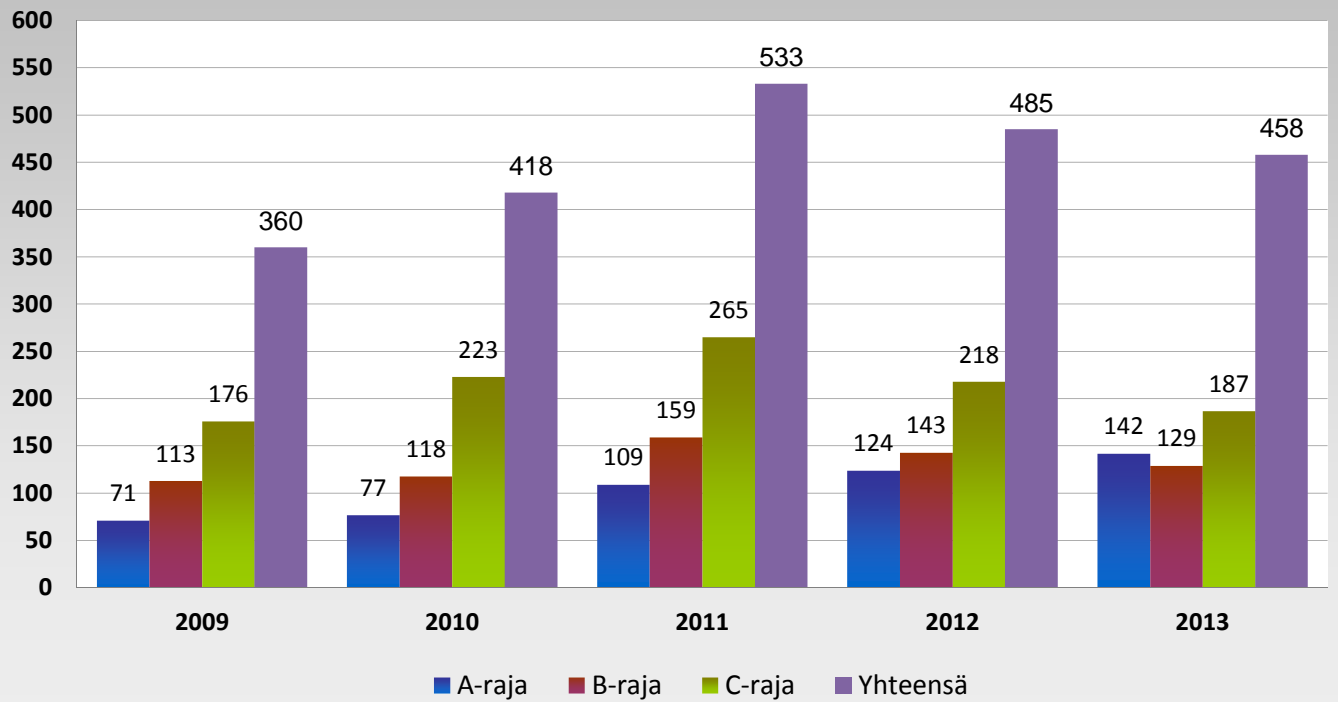

Luokkasuoritusten määrä