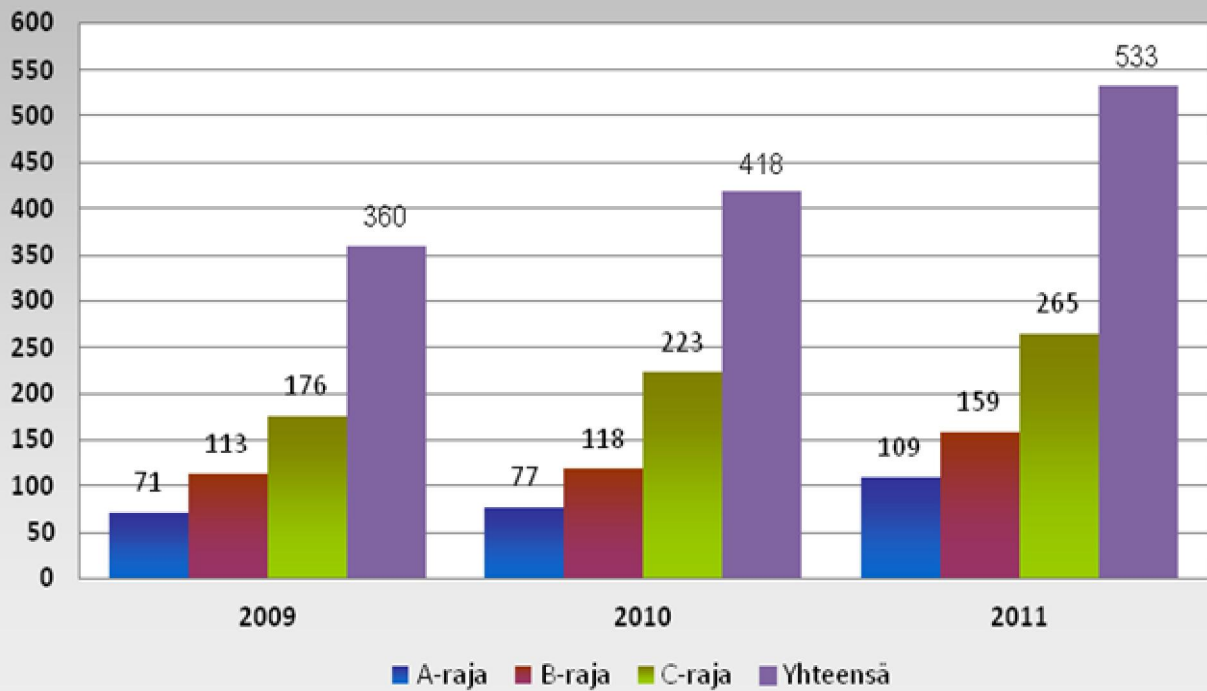

Luokkasuoritusten määrä