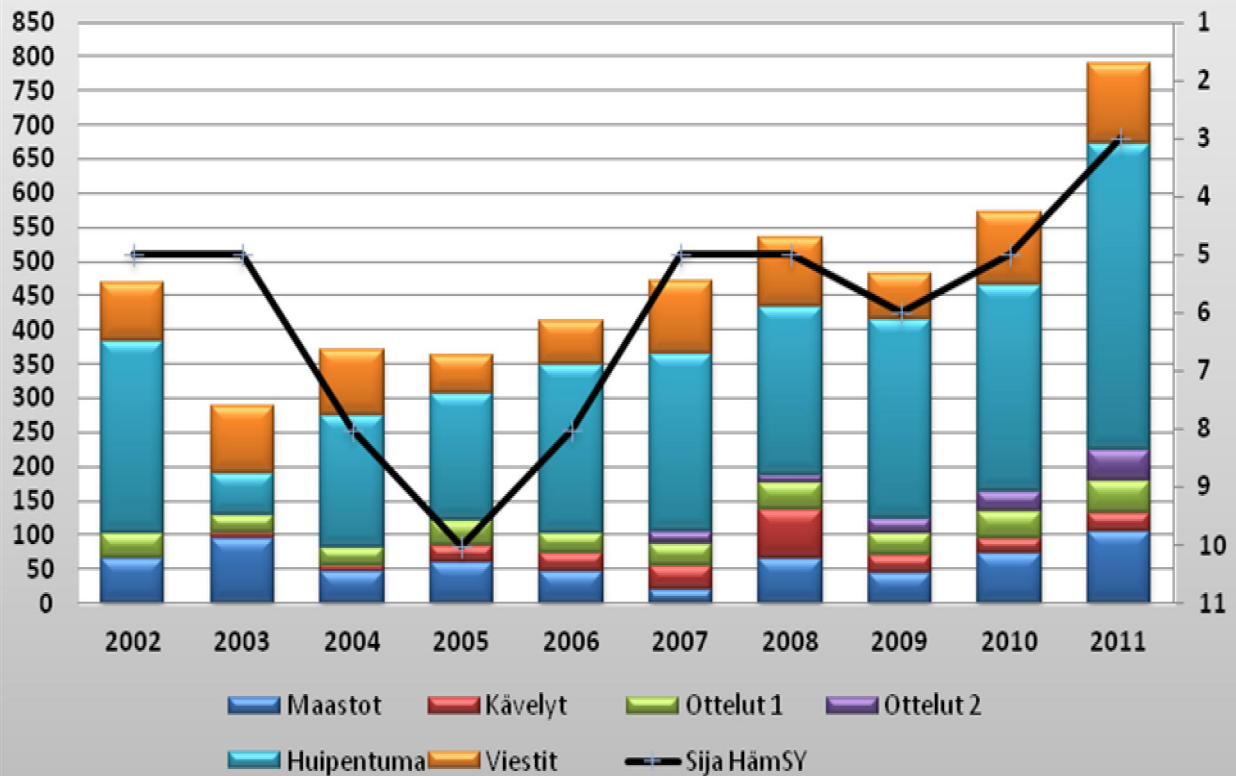

Yleisurheilukauden
päättöstilaisuus

8.10.2011

Lisenssimäärät / LeKi

Seuraluokittelupisteet / LeKi

HämSY nuorisotoimintapisteet / LeKi

SM- ja muu arvokisamenestys 2011

Sarja	Urheilija	Laji	Sijoitus	Kilpailu
M	Eetu Viitala	400m	ae	SM-hallit
M	Eetu Viitala	400m	11	Kalevan Kisat
M	Jaakko Sihvonen	seiväs	12	Kalevan Kisat
M	Ossi Tuominen	400m	ae	SM-hallit
M16	Joni Elomaa	100m	ae 17	16/17 SM
M16	Markus Kyrölä	3000m kävely	1	16/17 SM
M16	Markus Kyrölä	3000m	4	16/17 SM
M16	Markus Närvänen	keihäs	20	16/17 SM
M17	Aki Sihvonen	4x100m	ae 9	SM-viestit
M17	Aleksi Vihriälä	4x100m	ae 9	SM-viestit
M17	Ilari Hannikainen	4x100m	ae 9	SM-viestit
M17	Jarmo Ahvenjärvi	100m	ae 31	16/17 SM
M17	Jimi Elomaa	60m	ae	SM-hallit
M17	Jimi Elomaa	300m	45	SM-hallit
M17	Joni Elomaa	60m	ae	SM-hallit
M17	Joni Elomaa	300m	dq	SM-hallit
M17	Joni Elomaa	4x100m	ae 9	SM-viestit
M17	Lauri Koskensalo	4km	58	SM-maastot
M17	Markus Kyrölä	3000m kävely	1	SM-hallit
M17	Markus Kyrölä	4km	26	SM-maastot
M17	Markus Kyrölä	5000m kävely	1	17 PM, kävelymaastottelu
M19	Eetu Viitala	200m	7	SM-hallit
M19	Eetu Viitala	400m	6	SM-hallit
M19	Eetu Viitala	4x100m	5	SM-viestit
M19	Eetu Viitala	200m	4	19 SM
M19	Eetu Viitala	400m	2	19 SM
M19	Eetu Viitala	400m	5	19 PM, nelimaaottelu
M19	Eetu Viitala	4x400m	2	19 PM, nelimaaottelu
M19	Jaakko Laitila	4x100m	5	SM-viestit
M19	Jaakko Sihvonen	seiväs	3	SM-hallit
M19	Jaakko Sihvonen	pituus	11	SM-hallit
M19	Jaakko Sihvonen	4x100m	5	SM-viestit
M19	Jaakko Sihvonen	seiväs	1	19 SM
M19	Jaakko Sihvonen	seiväs	3	19 PM, nelimaaottelu
M19	Ossi Tuominen	400m	8	SM-hallit
M19	Ossi Tuominen	4x100m	5	SM-viestit
M19	Ossi Tuominen	200m	25	19 SM
M19	Ossi Tuominen	400m	12	19 SM