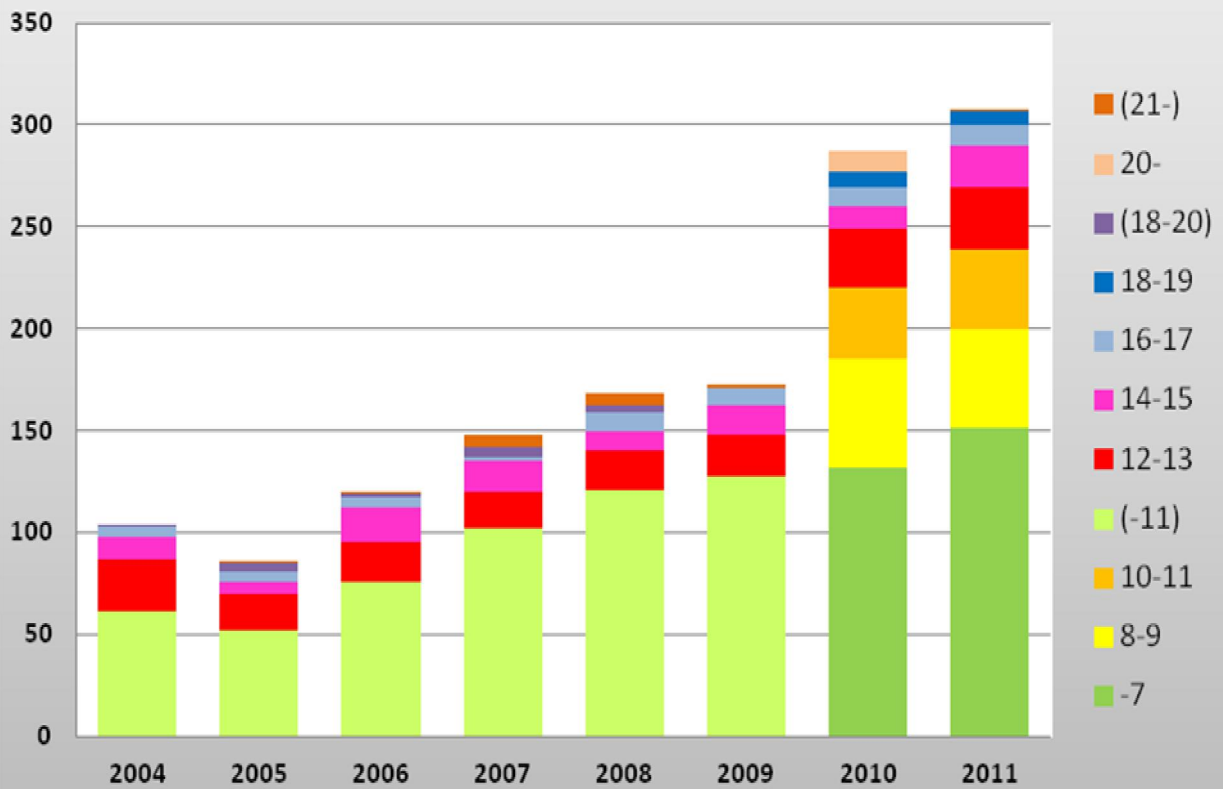

Yleisurheilukauden
päättöstilaisuus

8.10.2011

Lisenssimäärät / LeKi

Seuraluokittelupisteet / LeKi

HämSY nuorisotoimintapisteet / LeKi

SM- ja muu arvokisamenestys 2011

Sarja	Urheilija	Laji	Sijoitus	Kilpailu
M	Eetu Viitala	400m	ae	SM-hallit
M	Eetu Viitala	400m	11	Kalevan Kisat
M	Jaakko Sihvonen	seiväs	12	Kalevan Kisat
M	Ossi Tuominen	400m	ae	SM-hallit
M16	Joni Elomaa	100m	ae 17	16/17 SM
M16	Markus Kyrölä	3000m kävely	1	16/17 SM
M16	Markus Kyrölä	3000m	4	16/17 SM
M16	Markus Närvänen	keihäs	20	16/17 SM
M17	Aki Sihvonen	4x100m	ae 9	SM-viestit
M17	Aleksi Vihriälä	4x100m	ae 9	SM-viestit
M17	Ilari Hannikainen	4x100m	ae 9	SM-viestit
M17	Jarmo Ahvenjärvi	100m	ae 31	16/17 SM
M17	Jimi Elomaa	60m	ae	SM-hallit
M17	Jimi Elomaa	300m	45	SM-hallit
M17	Joni Elomaa	60m	ae	SM-hallit
M17	Joni Elomaa	300m	dq	SM-hallit
M17	Joni Elomaa	4x100m	ae 9	SM-viestit
M17	Lauri Koskensalo	4km	58	SM-maastot
M17	Markus Kyrölä	3000m kävely	1	SM-hallit
M17	Markus Kyrölä	4km	26	SM-maastot
M17	Markus Kyrölä	5000m kävely	1	17 PM, kävelymaastottelu
M19	Eetu Viitala	200m	7	SM-hallit
M19	Eetu Viitala	400m	6	SM-hallit
M19	Eetu Viitala	4x100m	5	SM-viestit
M19	Eetu Viitala	200m	4	19 SM
M19	Eetu Viitala	400m	2	19 SM
M19	Eetu Viitala	400m	5	19 PM, nelimaaottelu
M19	Eetu Viitala	4x400m	2	19 PM, nelimaaottelu
M19	Jaakko Laitila	4x100m	5	SM-viestit
M19	Jaakko Sihvonen	seiväs	3	SM-hallit
M19	Jaakko Sihvonen	pituus	11	SM-hallit
M19	Jaakko Sihvonen	4x100m	5	SM-viestit
M19	Jaakko Sihvonen	seiväs	1	19 SM
M19	Jaakko Sihvonen	seiväs	3	19 PM, nelimaaottelu
M19	Ossi Tuominen	400m	8	SM-hallit
M19	Ossi Tuominen	4x100m	5	SM-viestit
M19	Ossi Tuominen	200m	25	19 SM
M19	Ossi Tuominen	400m	12	19 SM