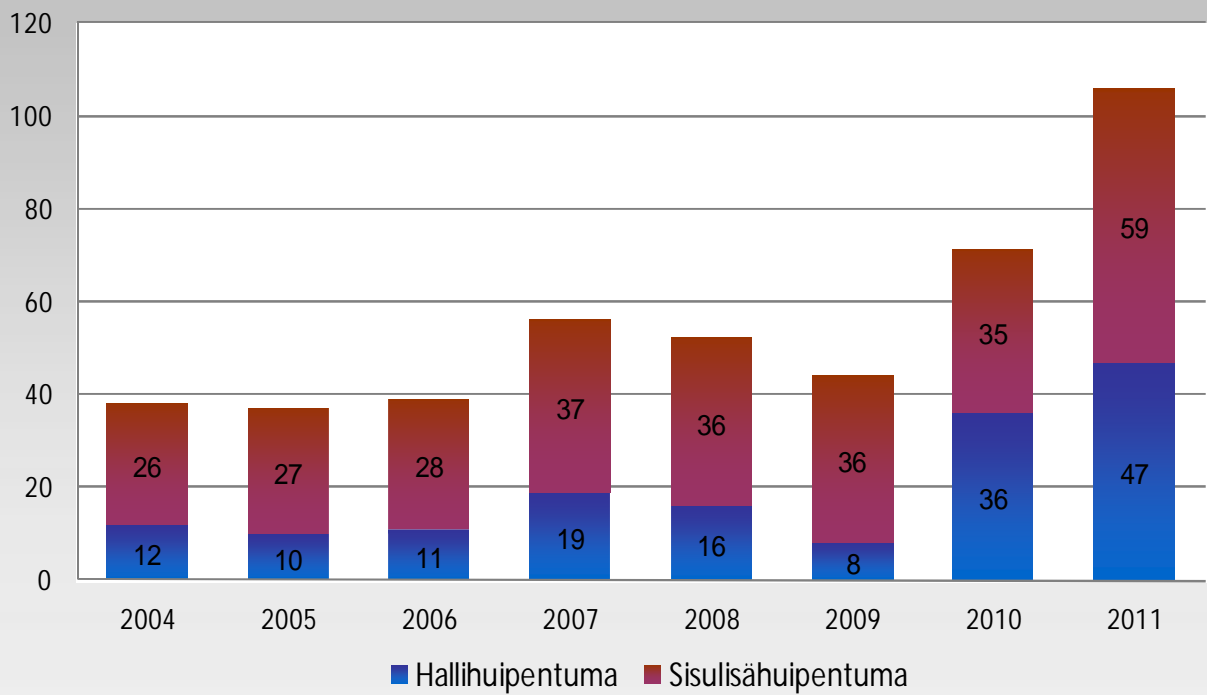

Sisulisähuipentumat / LeKi-osallistujat

Pm-sisulisämitalit / LeKi

Pm-sisulisämitalistit 2011

Sarja	Urheilija	Kulta	Hopea	Pronssi	Yhteensä
T10	Martta Touru	2	3	2	7
T10	Jasmin Juujärvi	1	0	0	1
T10	Siiri Siltanen	1	0	0	1
T10	Johanna Ranta	0	3	1	4
T11	Veera Paloniemi	1	1	2	4
T11	Venla Ranta	1	1	1	3
T11	Nea Karppinen	0	1	1	2
T11	Fiia Yli-Mannila	0	1	0	1
T11	Aliina Luosa	0	0	1	1
T12	Eerika Reunanen	6	3	1	10
T12	Hanna Keskinen	5	3	1	9
T12	Laura Lehtikuusi	4	0	0	4
T12	Tanja Lähdekorpi	3	1	2	6
T12	Iida Niskanen	1	0	0	1
T13	Sonja Koivu	3	0	2	5
T13	Jessica Hänninen	3	0	0	3
T13	Noora Leppimaa	2	3	3	8
T13	Henna Mettalo	1	1	0	2
T13	Riia Karppinen	0	1	0	1
T15	Stiina Kaarineva	1	0	0	1
P09	Santtu Heikkinen	0	1	1	2
P09	Roope Rämä	0	1	0	1
P09	Markus Leppimaa	0	0	1	1
P09	Ville Keskinen	0	0	1	1
P09	Juha Närhi	0	0	1	1
P10	Veikka Nieminen	0	1	1	2
P10	Santeri Hirvikoski	0	1	0	1
P11	Aleksi Kivelä	4	1	0	5
P11	Joonas Virtanen	0	1	0	1
P12	Valtteri Mäenpää	0	3	0	3
P13	Jarno Isomäki	1	1	0	2
P13	Juuso Petäjäsuo	1	1	0	2
P13	Joonas Koppanen	0	1	0	1
P14	Aleksi Vihriälä	1	1	1	3
P14	Matias Mustonen	1	0	0	1
P14	Olli Kallio	0	0	1	1
P14	Perttu Asunta	0	0	1	1
P15	Valtteri Virtanen	1	0	1	2
P15	Lauri Koskensalo	1	0	0	1
P15	Jori Lundan	0	2	1	3
P15	Terho Järventausta	0	1	0	1