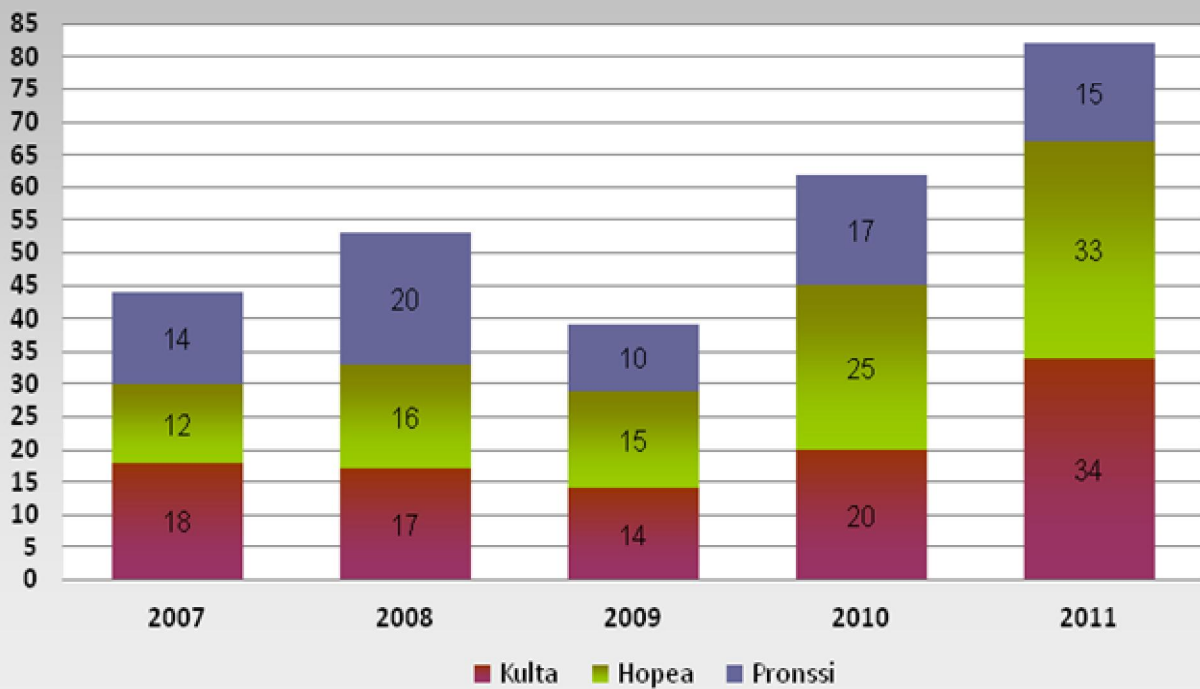

Pm-sisulisämitalit / LeKi