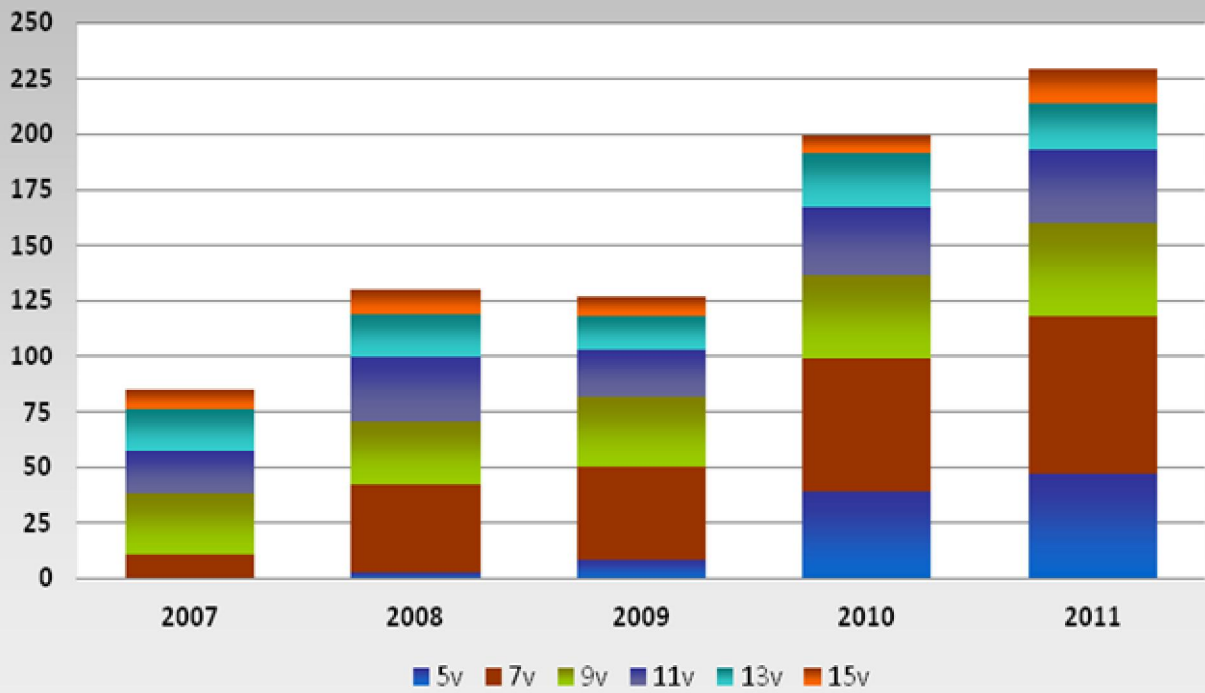

M17	100m	Joni Elomaa	11.81
M17	Moukari	Markus Närvänen	35.70
M17	10-ottelu	Aki Sihvonen	5220
M17	4x100m	Ilari Hannikainen	45.39
M17	4x100m	Jimi Elomaa	45.39
M17	4x100m	Joni Elomaa	45.39
M17	4x100m	Aki Sihvonen	45.39
M17, M19, M22,	3000m kävely	Markus Kyrölä	13.41,53
M17, M19, M22,	5000m kävely	Markus Kyrölä	23.24,78
M19	200m	Eetu Viitala	22.28
M19	400m	Eetu Viitala	48.84
M19, M22	Pituus	Eetu Viitala	690
M19, M22	Seiväs	Jaakko Sihvonen	480
M19, M22	4x100m	Jaakko Laitila	43.94
M19, M22	4x100m	Ossi Tuominen	43.94
M19, M22	4x100m	Eetu Viitala	43.94
M19, M22	4x100m	Jaakko Sihvonen	43.94

Muut LeKi-ennätykset 2011(epäviralliset lajit)

Sarja	Laji	Nimi	Tulos
P11	300m	Aleksi Kivelä	48.81
P11	400m	Aleksi Kivelä	1.09,54
P11	800m	Aleksi Kivelä	2.38,56
P13	400m	Santeri Kuusiniemi	1.09,07
P14	60m	Aleksi Vihriälä	7.93
P14	200m	Aleksi Vihriälä	25.93
P14	400m	Aleksi Vihriälä	58.93
P15	400m	Lauri Koskensalo	59.54
T11	800m	Venla Ranta	2.45,35
T12	400m	Laura Lehtikuusi	1.09,35
T12	800m	Laura Lehtikuusi	2.32,46
T12	2000m	Laura Lehtikuusi	7.21,70
T12	200m aj	Eerika Reunanen	33.40
T13	300m	Noora Leppimaa	46.56
T13	400m	Noora Leppimaa	1.06,27
T13	2000m	Noora Leppimaa	7.22,35
T13	3000m kävely	Noora Leppimaa	16.41,63
T14	400m	Jonna Tikkanen	1.15,93

Osallistujamäärä / Hippocup