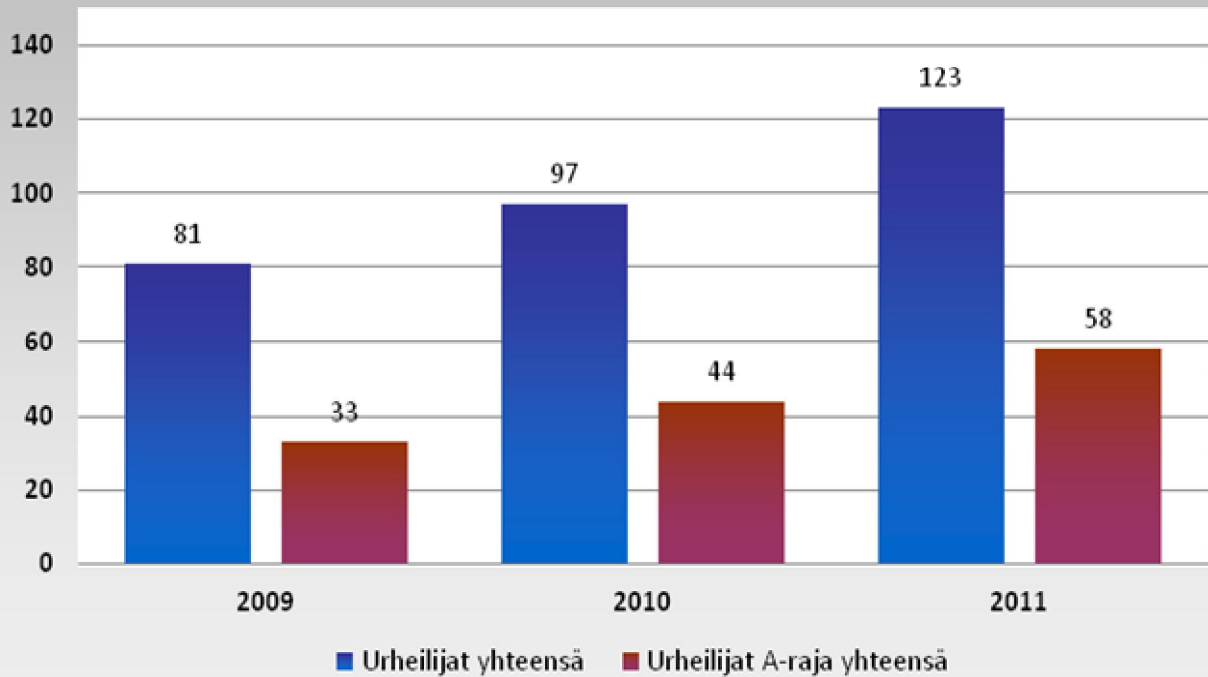

Luokkaurheilijoiden määrä