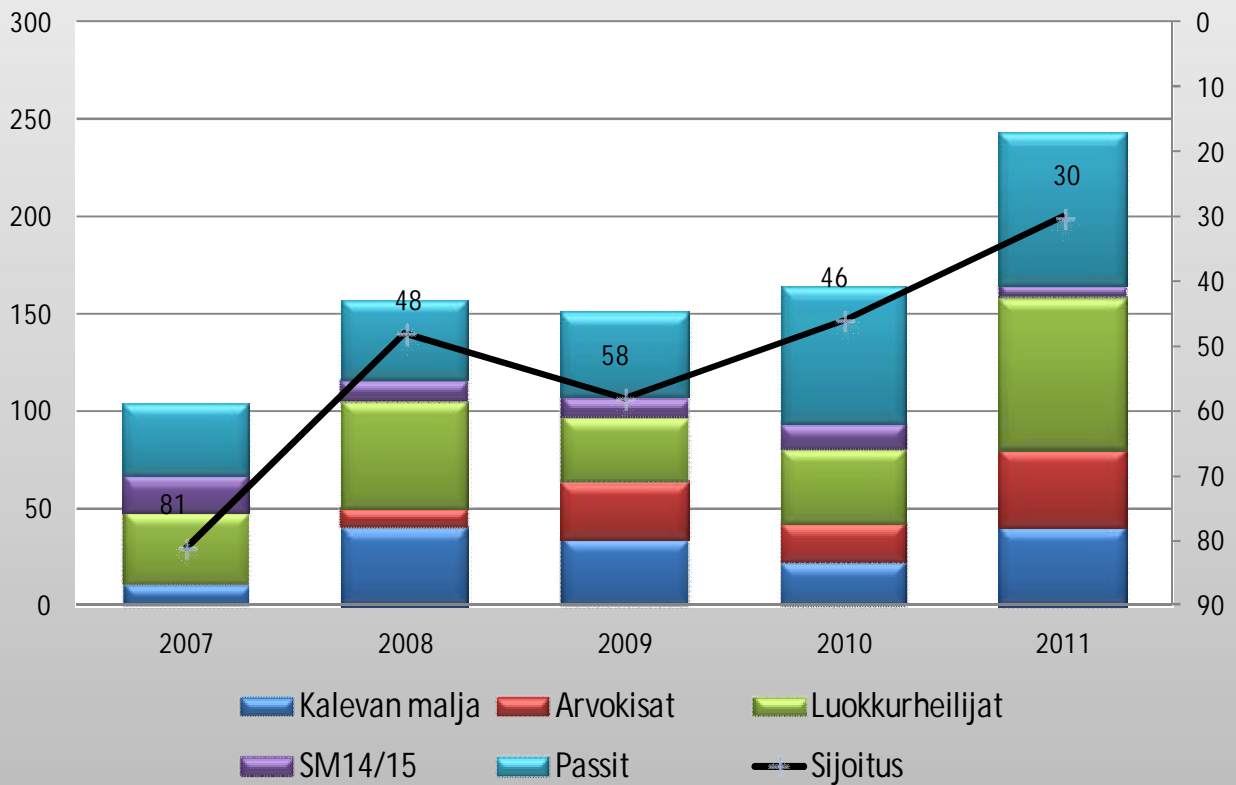

Yleisurheilukauden
päättöstilaisuus

8.10.2011

Lisenssimäärät / LeKi

Seuraluokittelupisteet / LeKi

HämSY nuorisotoimintapisteet / LeKi

SM- ja muu arvokisamenestys 2011

Sarja	Urheilija	Laji	Sijoitus	Kilpailu
M	Eetu Viitala	400m	ae	SM-hallit
M	Eetu Viitala	400m	11	Kalevan Kisat
M	Jaakko Sihvonen	seiväs	12	Kalevan Kisat
M	Ossi Tuominen	400m	ae	SM-hallit
M16	Joni Elomaa	100m	ae 17	16/17 SM
M16	Markus Kyrölä	3000m kävely	1	16/17 SM
M16	Markus Kyrölä	3000m	4	16/17 SM
M16	Markus Närvänen	keihäs	20	16/17 SM
M17	Aki Sihvonen	4x100m	ae 9	SM-viestit
M17	Aleksi Vihriälä	4x100m	ae 9	SM-viestit
M17	Ilari Hannikainen	4x100m	ae 9	SM-viestit
M17	Jarmo Ahvenjärvi	100m	ae 31	16/17 SM
M17	Jimi Elomaa	60m	ae	SM-hallit
M17	Jimi Elomaa	300m	45	SM-hallit
M17	Joni Elomaa	60m	ae	SM-hallit
M17	Joni Elomaa	300m	dq	SM-hallit
M17	Joni Elomaa	4x100m	ae 9	SM-viestit
M17	Lauri Koskensalo	4km	58	SM-maastot
M17	Markus Kyrölä	3000m kävely	1	SM-hallit
M17	Markus Kyrölä	4km	26	SM-maastot
M17	Markus Kyrölä	5000m kävely	1	17 PM, kävelymaastottelu
M19	Eetu Viitala	200m	7	SM-hallit
M19	Eetu Viitala	400m	6	SM-hallit
M19	Eetu Viitala	4x100m	5	SM-viestit
M19	Eetu Viitala	200m	4	19 SM
M19	Eetu Viitala	400m	2	19 SM
M19	Eetu Viitala	400m	5	19 PM, nelimaaottelu
M19	Eetu Viitala	4x400m	2	19 PM, nelimaaottelu
M19	Jaakko Laitila	4x100m	5	SM-viestit
M19	Jaakko Sihvonen	seiväs	3	SM-hallit
M19	Jaakko Sihvonen	pituus	11	SM-hallit
M19	Jaakko Sihvonen	4x100m	5	SM-viestit
M19	Jaakko Sihvonen	seiväs	1	19 SM
M19	Jaakko Sihvonen	seiväs	3	19 PM, nelimaaottelu
M19	Ossi Tuominen	400m	8	SM-hallit
M19	Ossi Tuominen	4x100m	5	SM-viestit
M19	Ossi Tuominen	200m	25	19 SM
M19	Ossi Tuominen	400m	12	19 SM