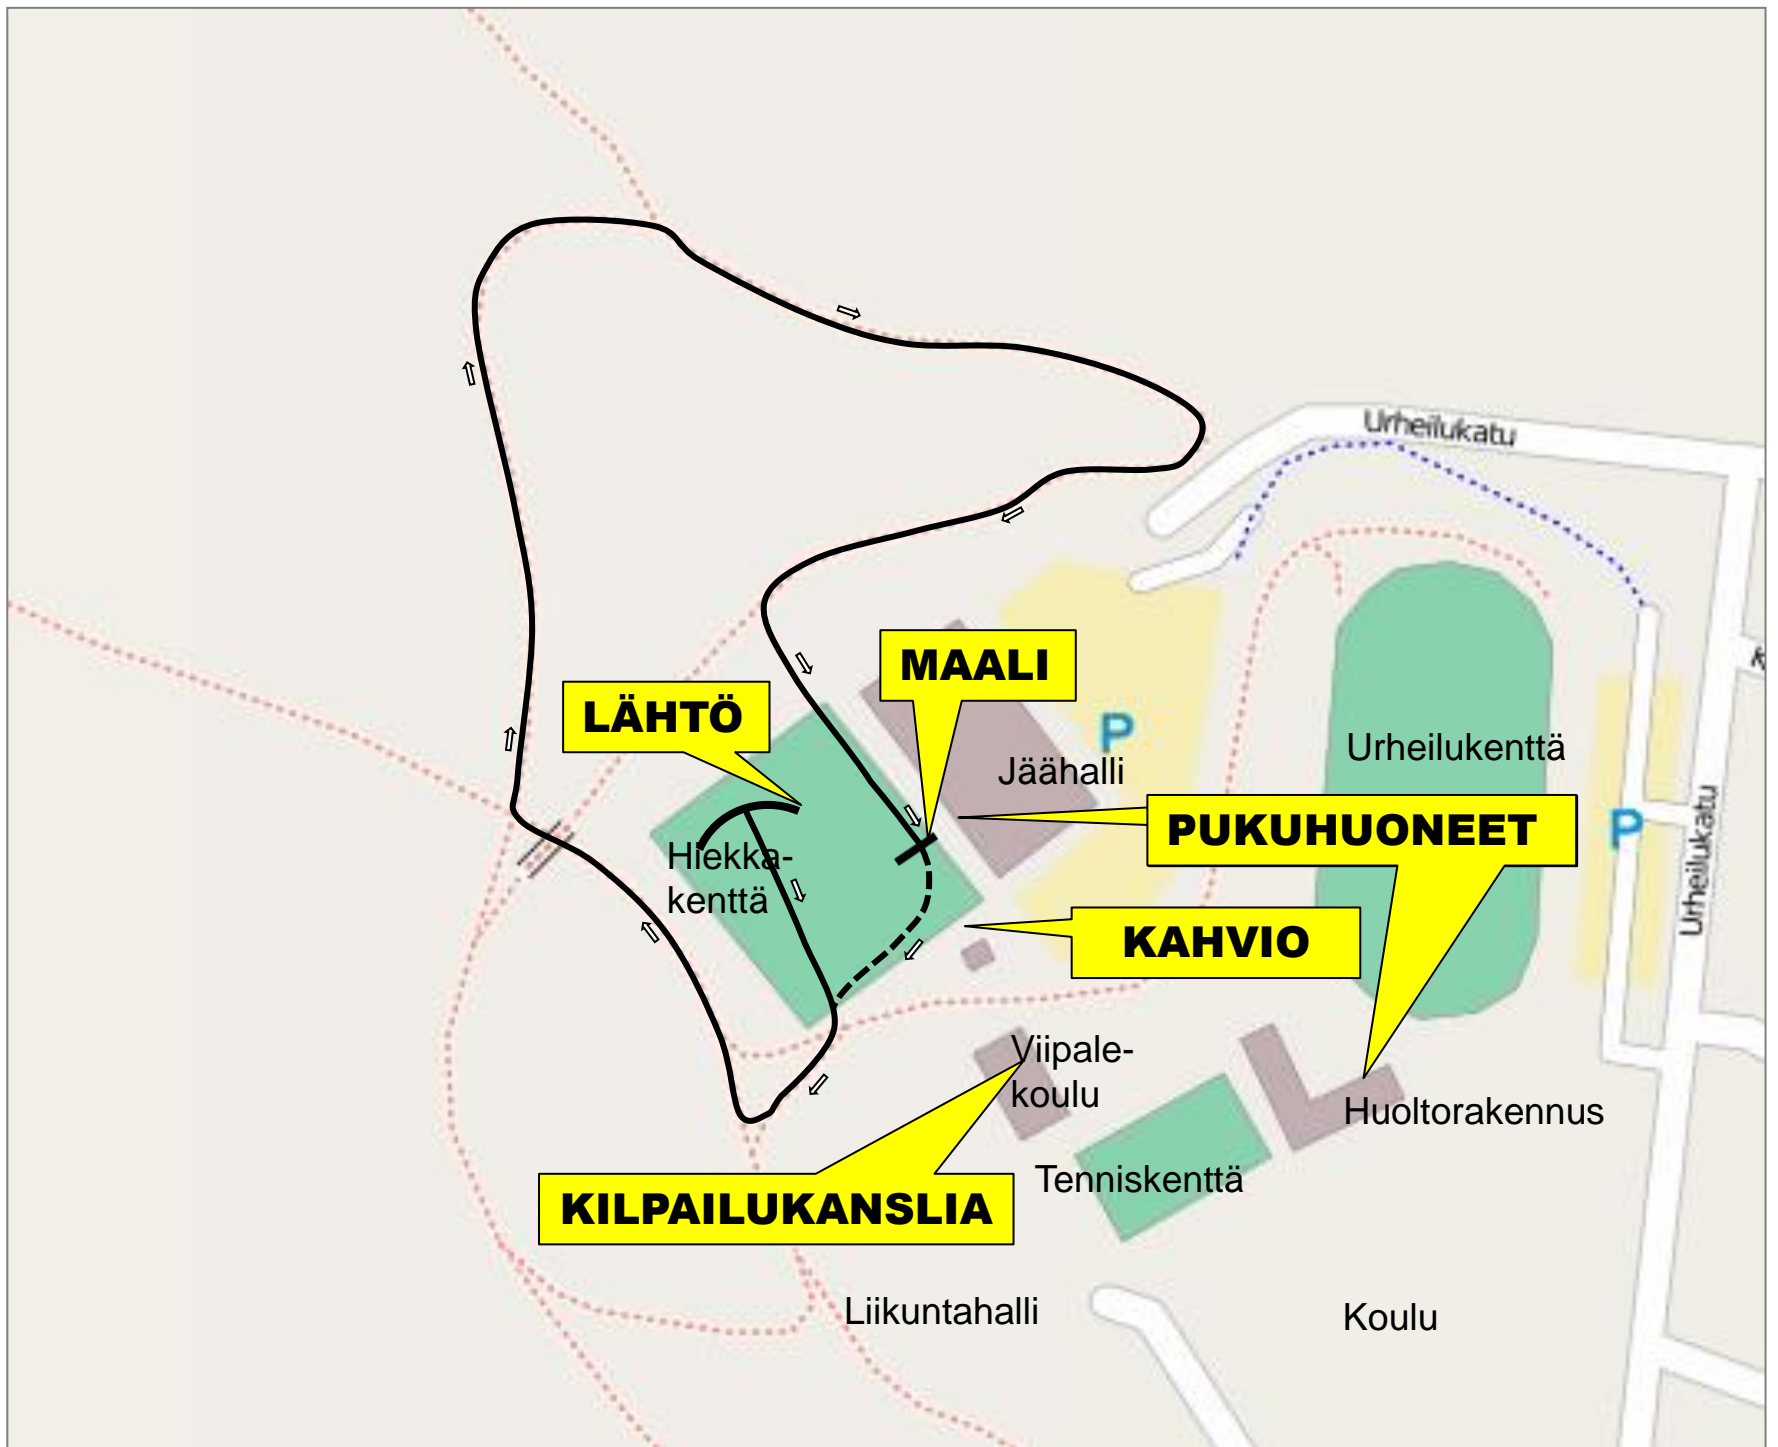

HÄMSY:N PM- SISULISÄMAASTOJUOKSUT

REITIT

HÄMSY:N PM- SISULISÄMAASTOJUOKSUT

SARJAT & MATKAT

SARJA	MATKA		REITTI
• T/P 9v	1000 m	————	(1x kierros)
• T/P 10v	1000 m	————	(1x kierros)
• T/P 11v	1000 m	————	(1x kierros)
• T/P 12v	2000 m	————	(2x kierros)
• T/P 13v	2000 m	————	(2x kierros)
• T 14v	2000 m	————	(2x kierros)
• P 14v	3000 m	————	(3x kierros)
• T 15v	2000 m	————	(2x kierros)
• P 15v	3000 m	————	(3x kierros)

HÄMSY:N PM- SISULISÄMAASTOJUOKSUT

AIKATAULU

AIKA	SARJA
11.00	T9 v
11.15	P9 v
11.30	T 10 v
11.45	P 10 v
12.00	T 11 v
12.15	P 11 v
12.30	T 12 v
12.50	P 12 v
13.10	T 13 v
13.30	P 13 v
13.50	T 14 v
14.10	P 14 v
14.30	T 15 v
15.00	P 15 v