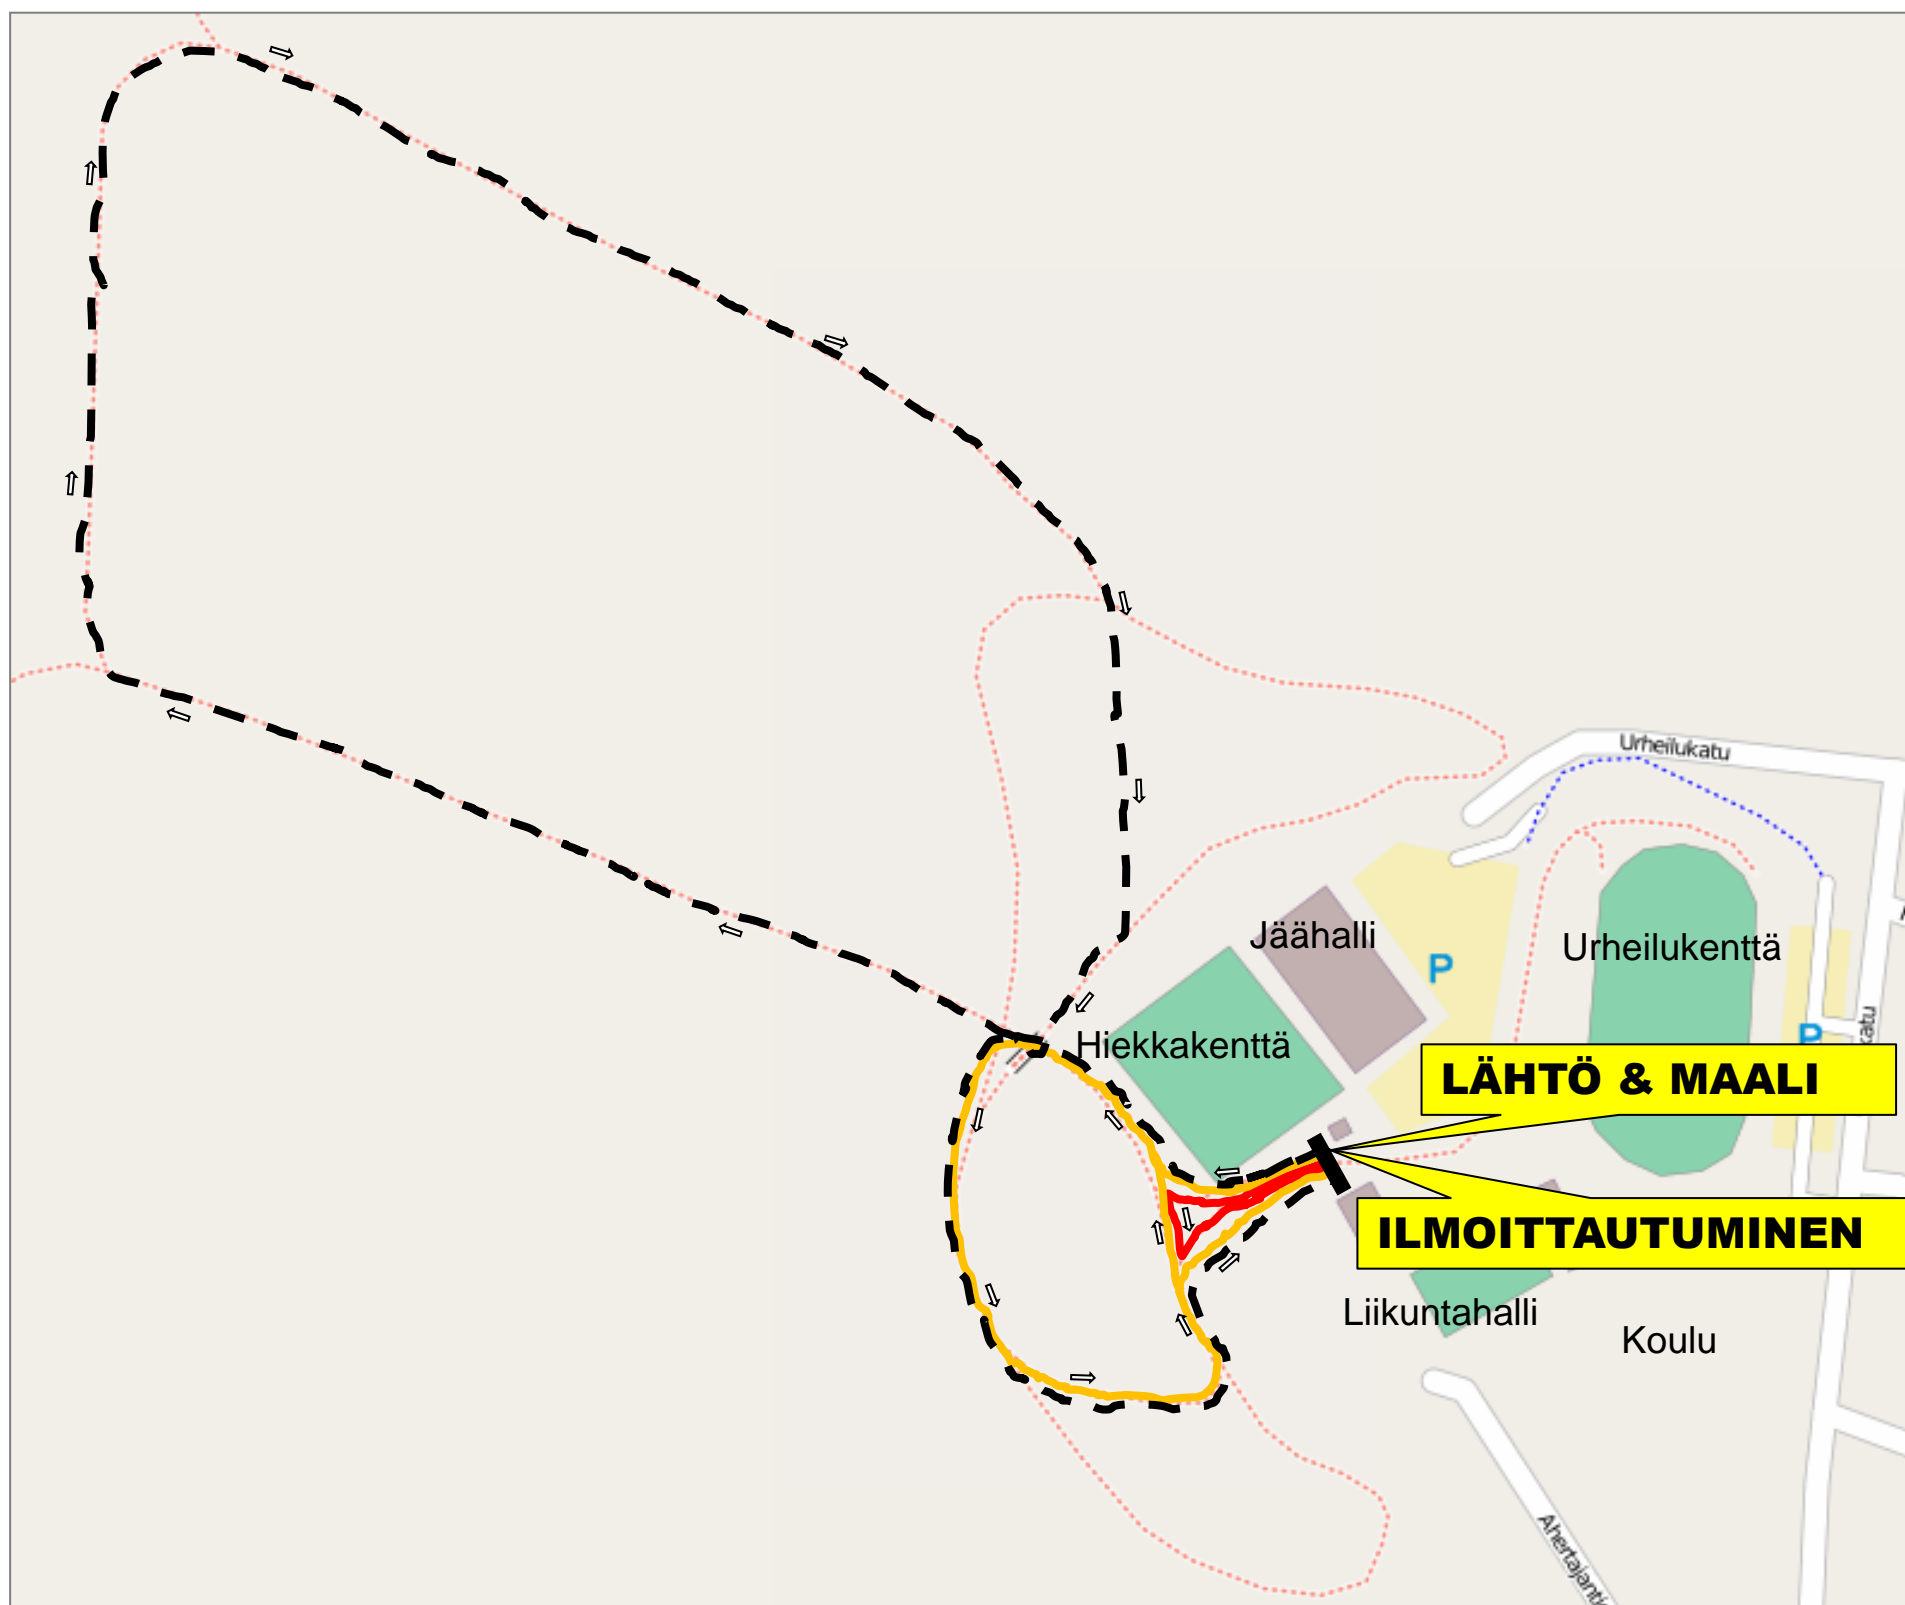

REITIT

SARJAT & MATKAT

SARJA	MATKA		REITTI
• T/P 5v:	0.17 km		(1x kolmio kierros)
• T/P 7v	0.59 km		(1x lyhyt kierros)
• T/P 9v	1.44 km		(3x lyhyt kierros)
• T/P 11v	1.44 km		(3x lyhyt kierros)
• T/P 13v	2.16 km		(1x pitkä + 1x lyhyt kierros)
• T/P 15v	2.16km		(1x pitkä + 1x lyhyt kierros)
• T/P 17v	3.73km		(2x pitkä + 1x lyhyt kierros)
• N/M	3.73km		(2x pitkä + 1x lyhyt kierros)
• Kunto	2.16km		(1x pitkä + 1x lyhyt kierros)