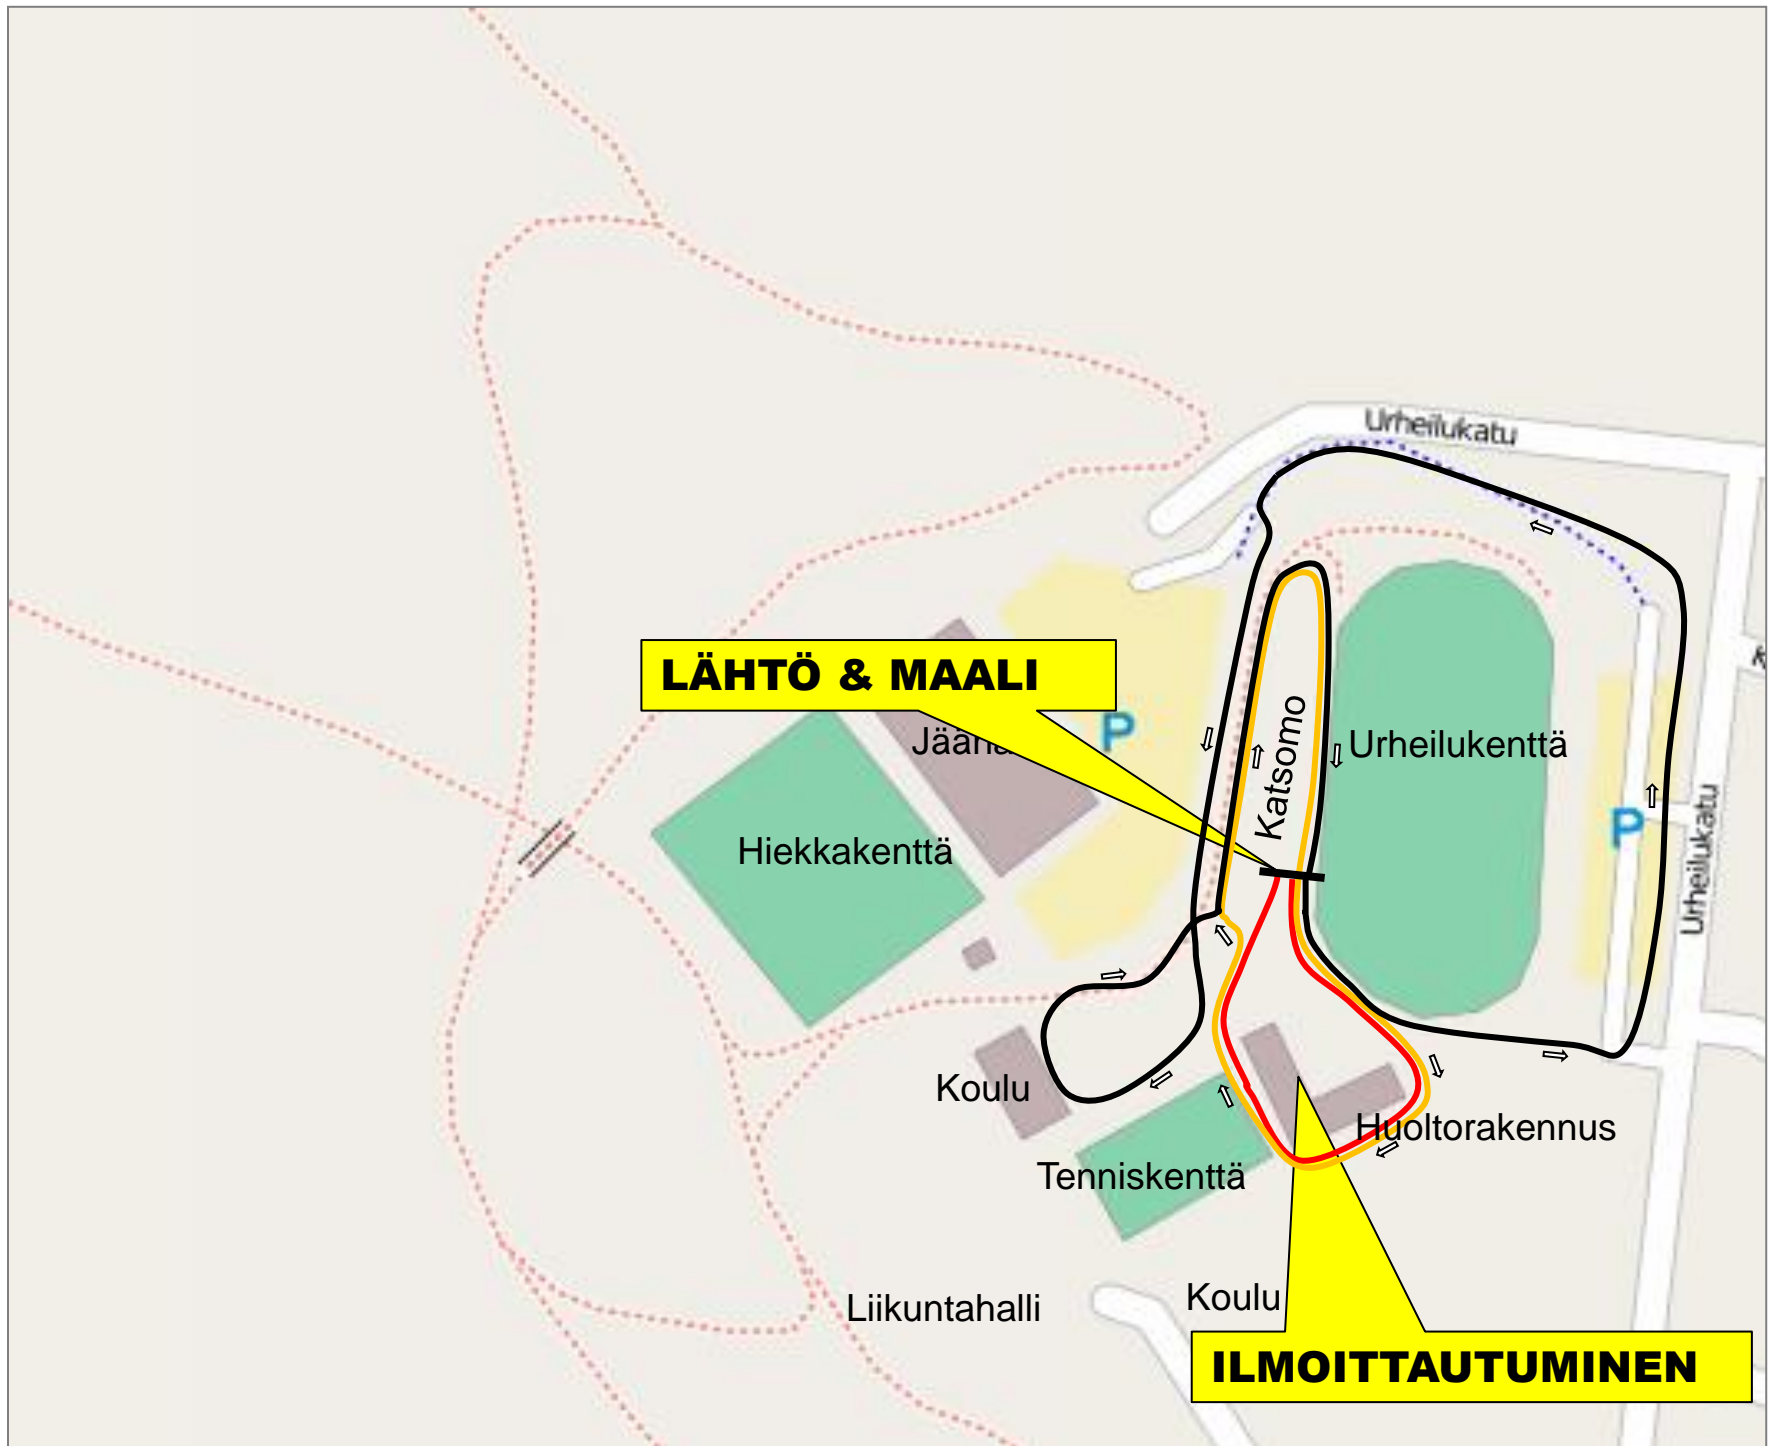

KANTASÄÄSTÖPANKKI - MAASTOJUOKSUCUP REITIT

PÄÄYHTEISTYÖKUMPPANIT:

Kantapankki
Säästöpankki
Auttaa aina.

Koti Helmi

Elämäsi tärkein asuntokauppa.

KANTASÄÄSTÖPANKKI - MAASTOJUOKSUCUP

SARJAT & MATKAT

SARJA	MATKA		REITTI
• T/P 5v:	170 m		(1x huoltorakennus)
• T/P 7v	415 m		(1x lyhyt kierros)
• T/P 9v	1080 m		(1x pitkä kierros)
• T/P 11v	1080 m		(1x pitkä kierros)
• T/P 13v	2160 m		(2x pitkä kierros)
• T/P 15v	2160 m		(2x pitkä kierros)
• T/P 17v	3250 m		(3x pitkä kierros)
• N/M	3250 m		(3x pitkä kierros)
• Kunto	2160 m		(2x pitkä kierros)

PÄÄYHTEISTYÖKUMPPANIT:

Kantapankki
Säästöpankki
Auttaa aina.

Koti Helmi

Elämäsi tärkein asuntokauppa.

KANTASÄÄSTÖPANKKI - MAASTOJUOKSUCUP

AIKATAULU

AIKA	SARJA
18.00	T5 v
18.05	P5 v
18.10	T 7v
18.20	P 7v
18.30	T/P 9 v
18.40	T/P 11v
18.50	T/P 13v, 15v, Kunto
19.05	T/P 17v, N/M