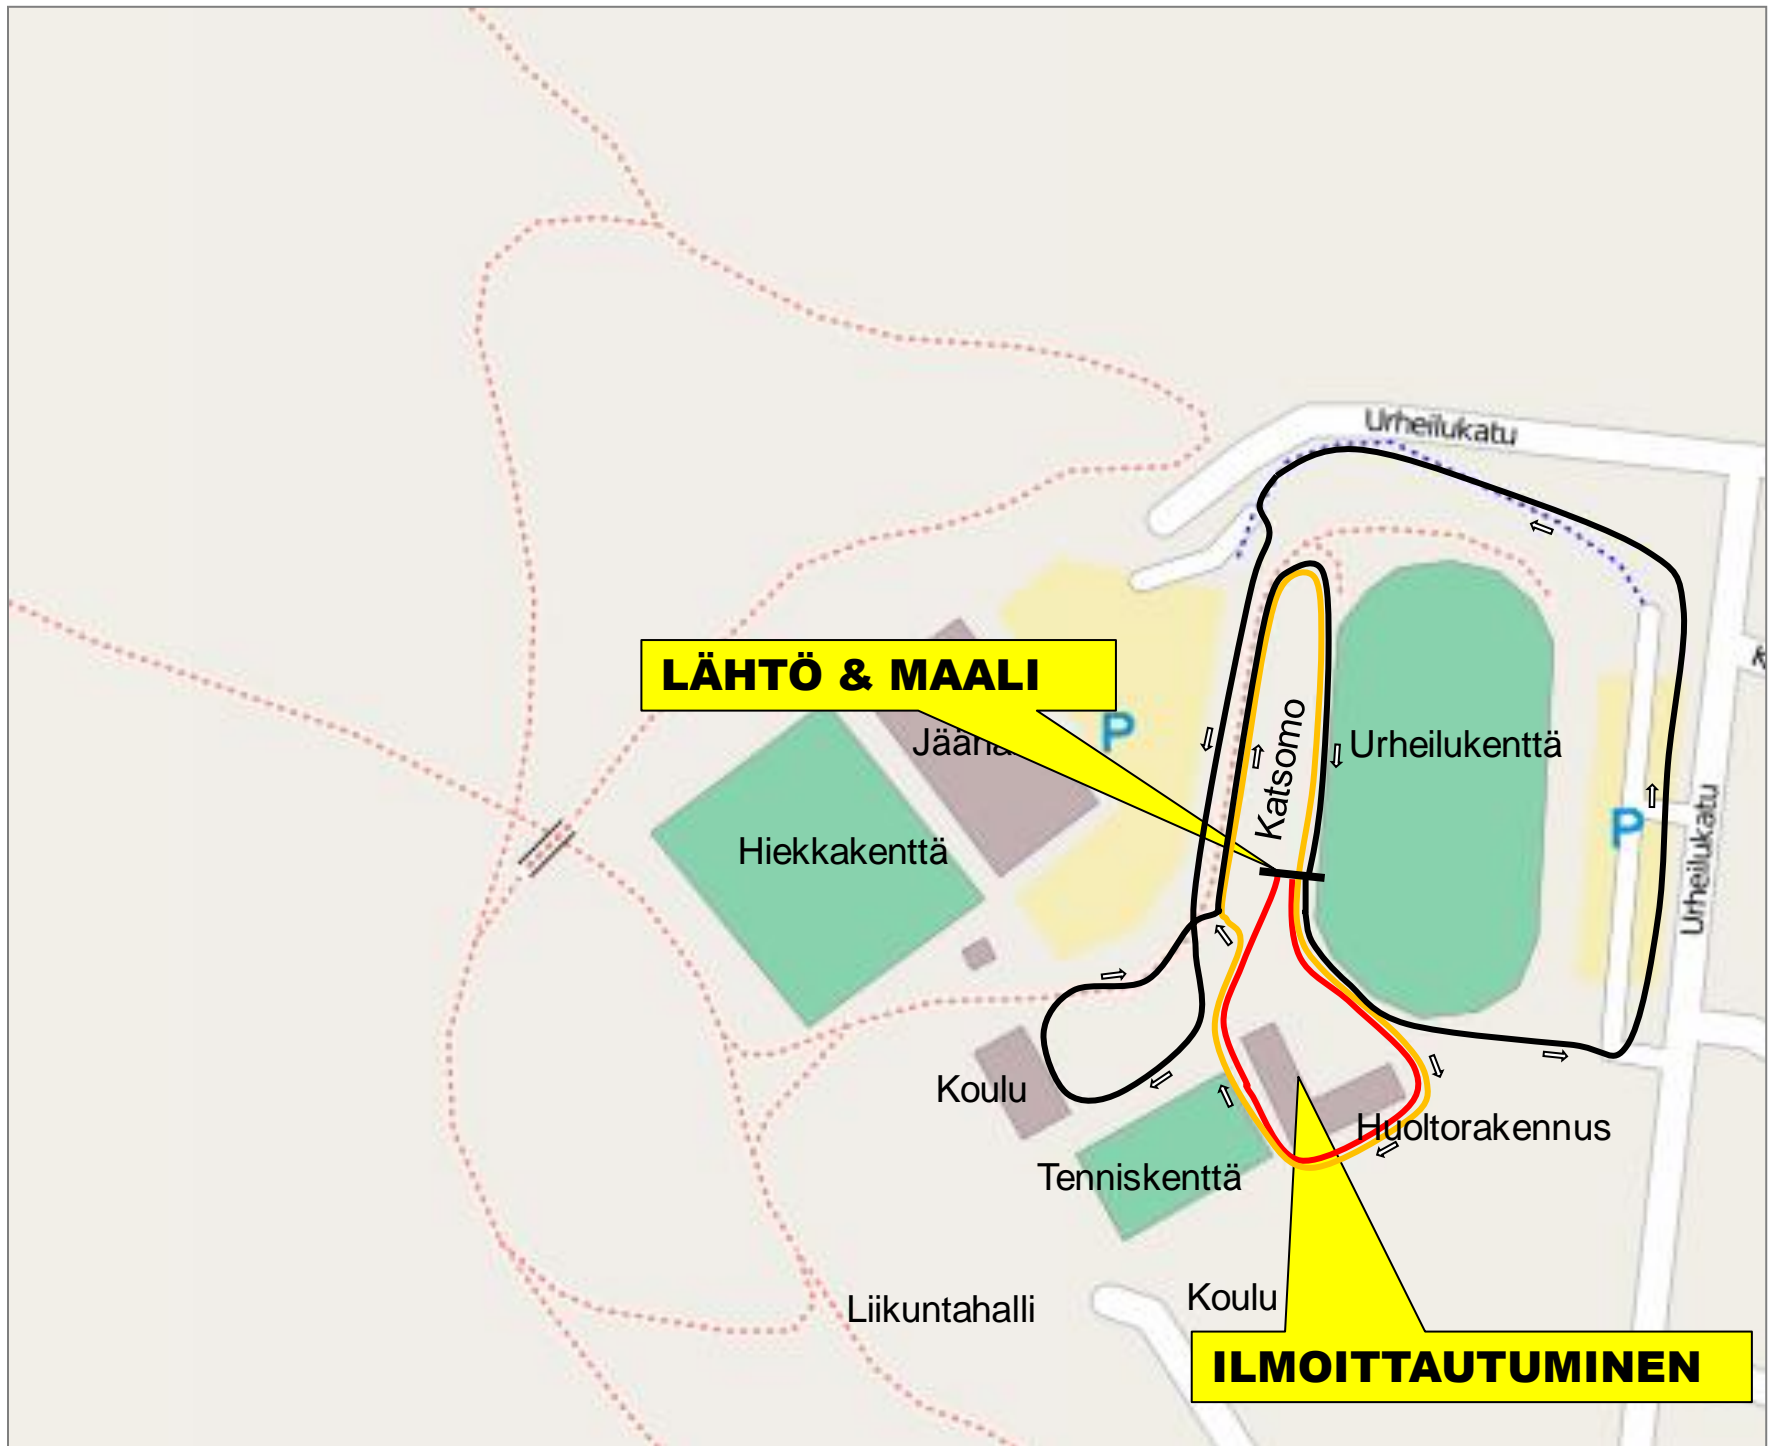

KANTASÄÄSTÖPANKKI - MAASTOJUOKSUCUP REITIT

PÄÄYHTEISTYÖKUMPPANI:

KANTASÄÄSTÖPANKKI - MAASTOJUOKSUCUP

SARJAT & MATKAT

SARJA	MATKA		REITTI
• T/P 5v:	170 m		(1x huoltorakennus)
• T/P 7v	415 m		(1x lyhyt kierros)
• T/P 9v	1080 m		(1x pitkä kierros)
• T/P 11v	1080 m		(1x pitkä kierros)
• T/P 13v	2160 m		(2x pitkä kierros)
• T/P 15v	2160 m		(2x pitkä kierros)
• T/P 17v	3250 m		(3x pitkä kierros)
• N/M	3250 m		(3x pitkä kierros)
• Kunto	2160 m		(2x pitkä kierros)