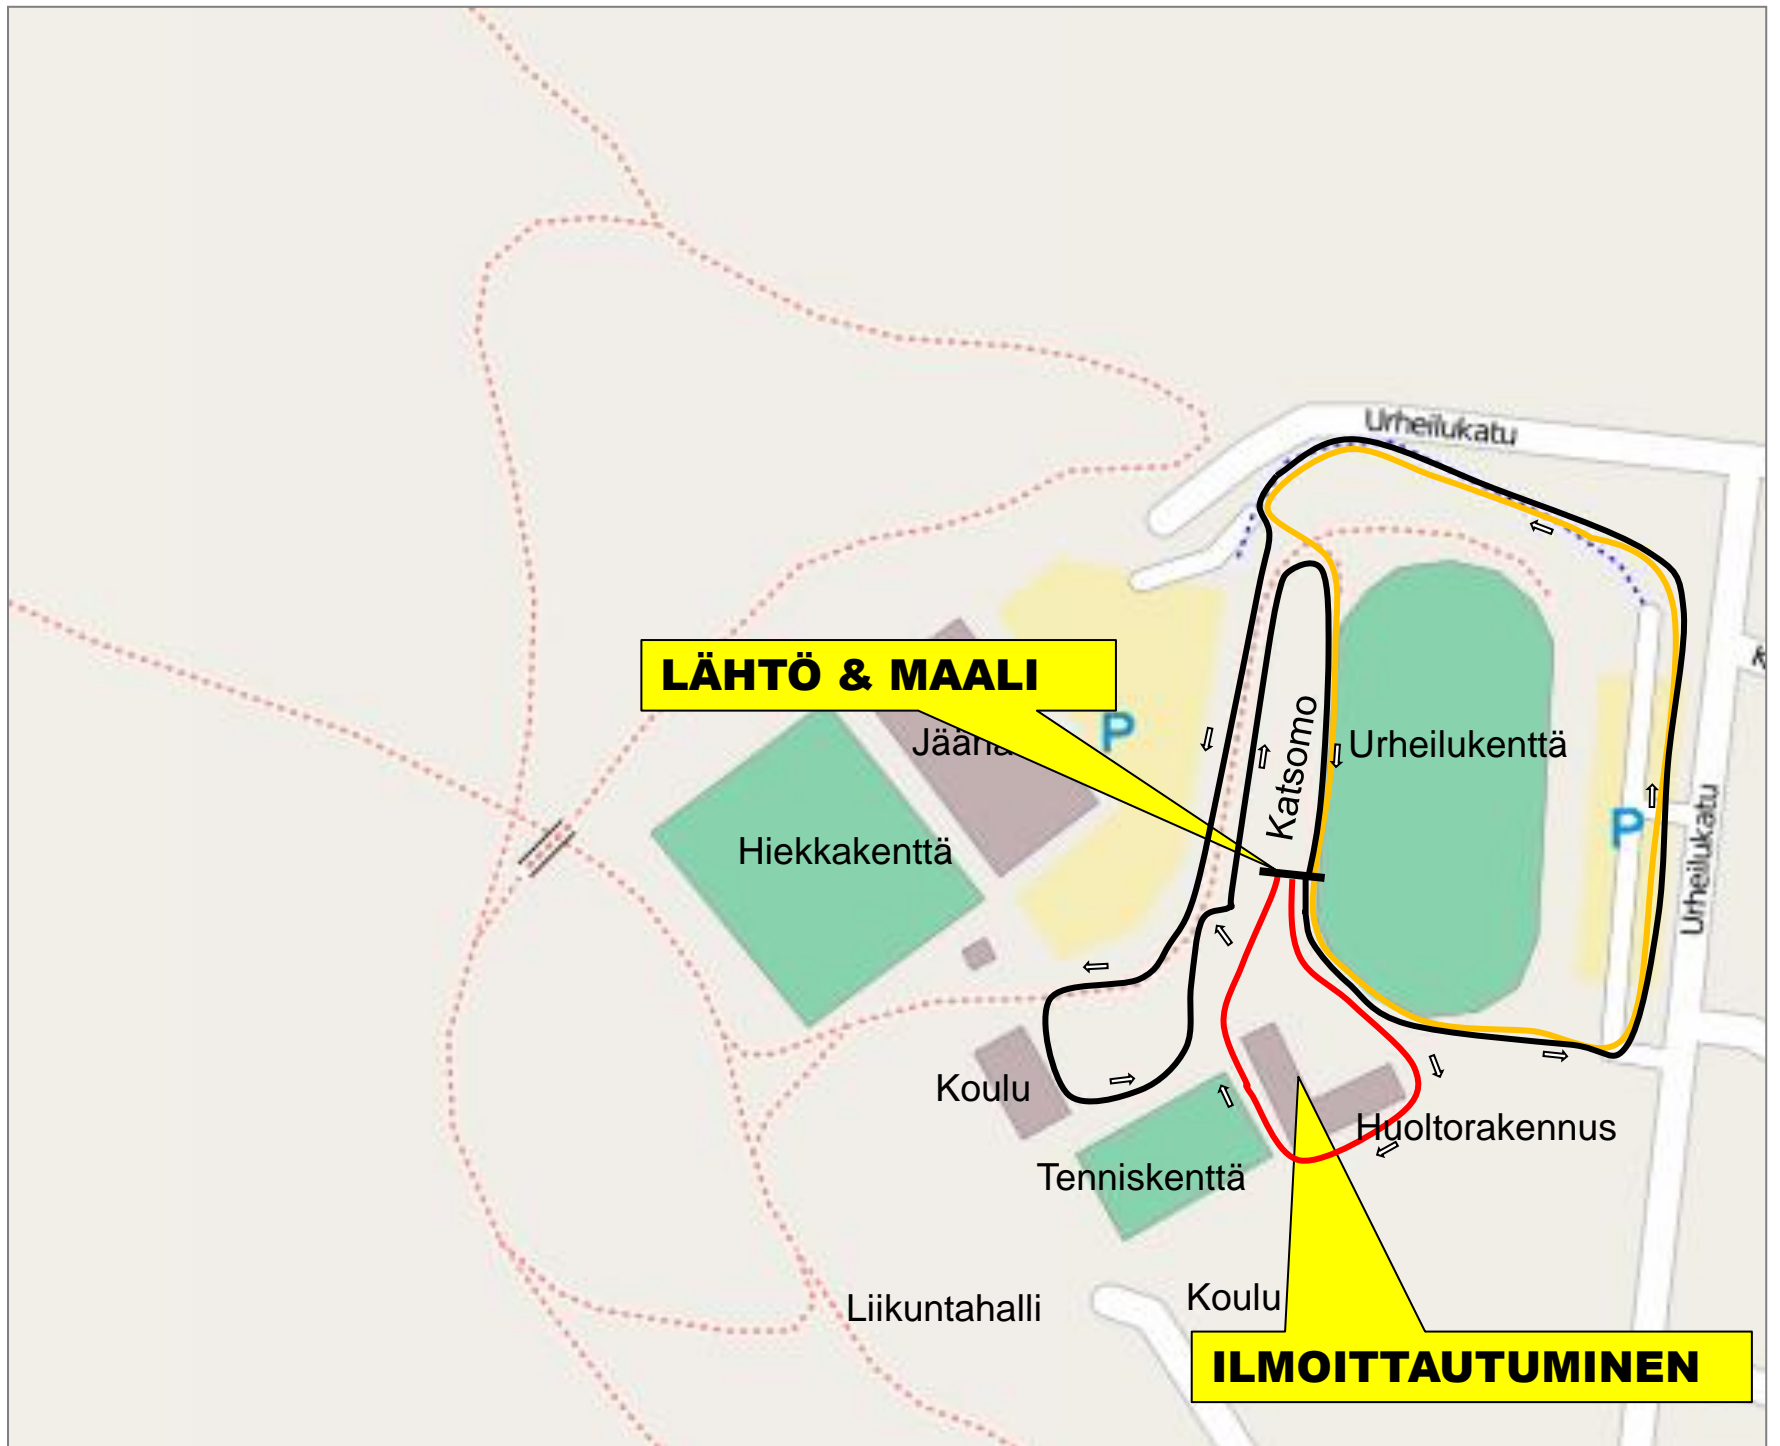

KANTASÄÄSTÖPANKKI - MAASTOJUOKSUCUP REITIT

PÄÄYHTEISTYÖKUMPPANI:

Kantapankki
Säästöpankki
Auttaa aina.

KANTASÄÄSTÖPANKKI - MAASTOJUOKSUCUP

SARJAT & MATKAT

SARJA	MATKA		REITTI
• T/P 5v:	0,2 km		(1x huoltorakennus)
• T/P 7v	0,6 km		(1x lyhyt kierros)
• T/P 9v	1 km		(1x pitkä kierros)
• T/P 11v	1 km		(1x pitkä kierros)
• T/P 13v	2 km		(2x pitkä kierros)
• T/P 15v	2 km		(2x pitkä kierros)
• T/P 17v	3 km		(3x pitkä kierros)
• N/M	3 km		(3x pitkä kierros)
• Kunto	2 km		(2x pitkä kierros)

PÄÄYHTEISTYÖKUMPPANI:

Kantapankki
Säästöpankki
Auttaa aina.

KANTASÄÄSTÖPANKKI - MAASTOJUOKSUCUP

AIKATAULU

AIKA	SARJA
18.00	T5 v
18.05	P5 v
18.10	T 7v
18.20	P 7v
18.30	T/P 9 v
18.40	T/P 11v
18.50	T/P 13v, 15v, Kunto, T/P 17v, N/M