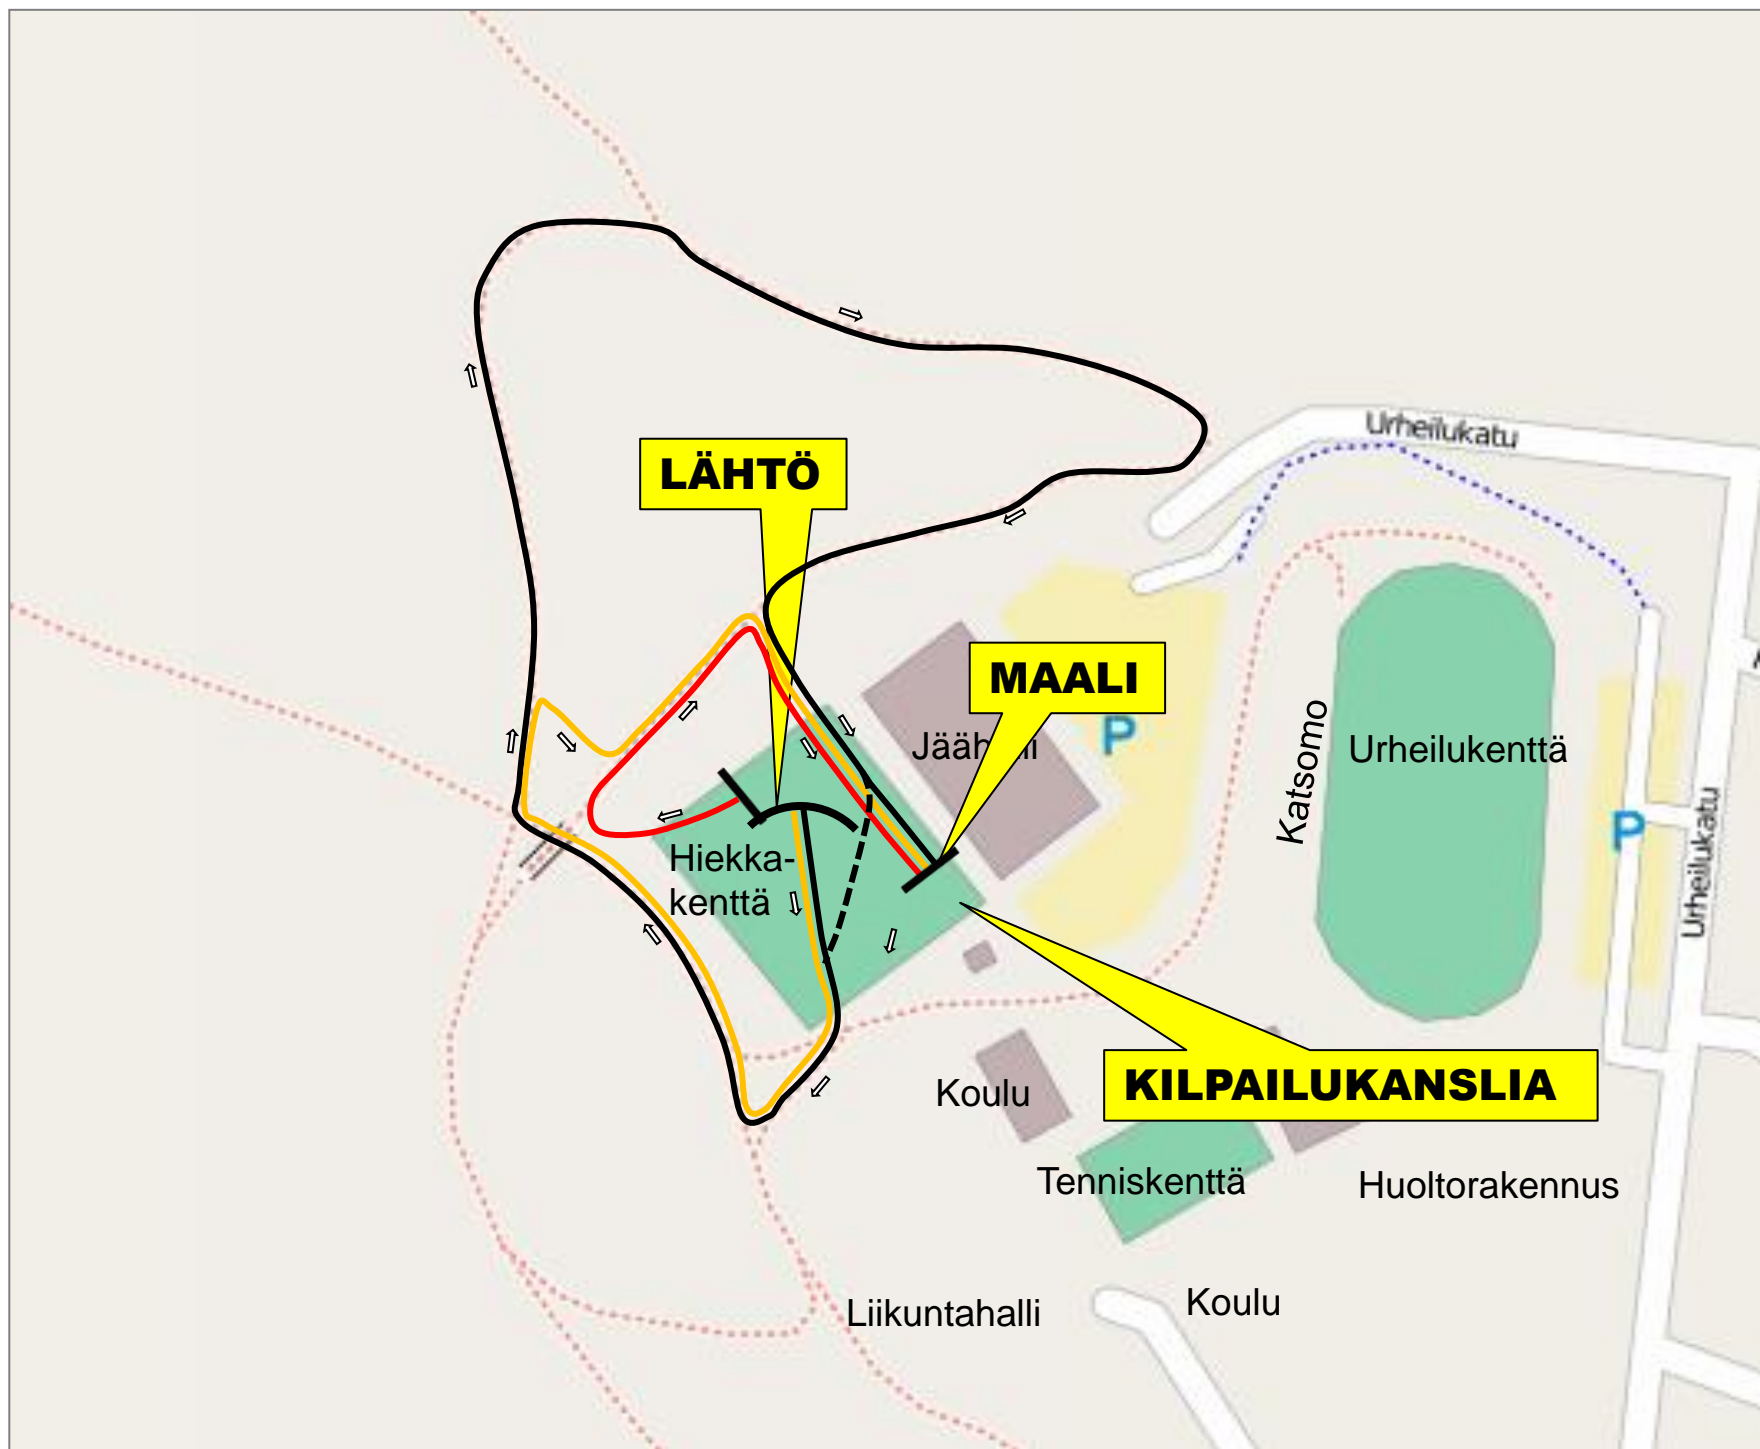

KANTASÄÄSTÖPANKKI – MAASTOJUOKSUCUP/ LEMPÄÄLÄN MESTARUUSMAASTOT

REITIT

PÄÄYHTEISTYÖKUMPPANIT:

KANTASÄÄSTÖPANKKI – MAASTOJUOKSUCUP/ LEMPÄÄLÄN MESTARUUSMAASTOT

SARJAT & MATKAT

SARJA	MATKA		REITTI
• T/P 5v:	200 m		(1x pikkukierros)
• T/P 7v	450 m		(1x lyhyt kierros)
• T/P 9v	1000 m		(1x pitkä kierros)
• T/P 11v	1000 m		(1x pitkä kierros)
• T/P 13v	2000 m		(2x pitkä kierros)
• T/P 15v	2000 m		(2x pitkä kierros)
• Kunto	2000 m		(2x pitkä kierros)
• T/P 17v	3000 m		(3x pitkä kierros)
• N/M YI	3000 m		(3x pitkä kierros)
• N/M 35-70v	3000 m		(3x pitkä kierros)

PÄÄYHTEISTYÖKUMPPANIT:

KANTASÄÄSTÖPANKKI – MAASTOJUOKSUCUP/ LEMPÄÄLÄN MESTARUUSMAASTOT

AIKATAULU

AIKA	SARJA
18.00	T5 v
18.05	P5 v
18.10	T 7v
18.20	P 7v
18.30	T/P 9 v
18.40	T/P 11v
18.50	T/P 13v, 15v, Kunto
19.05	17v, N/M, Veteraani- sarjat 35-70 v