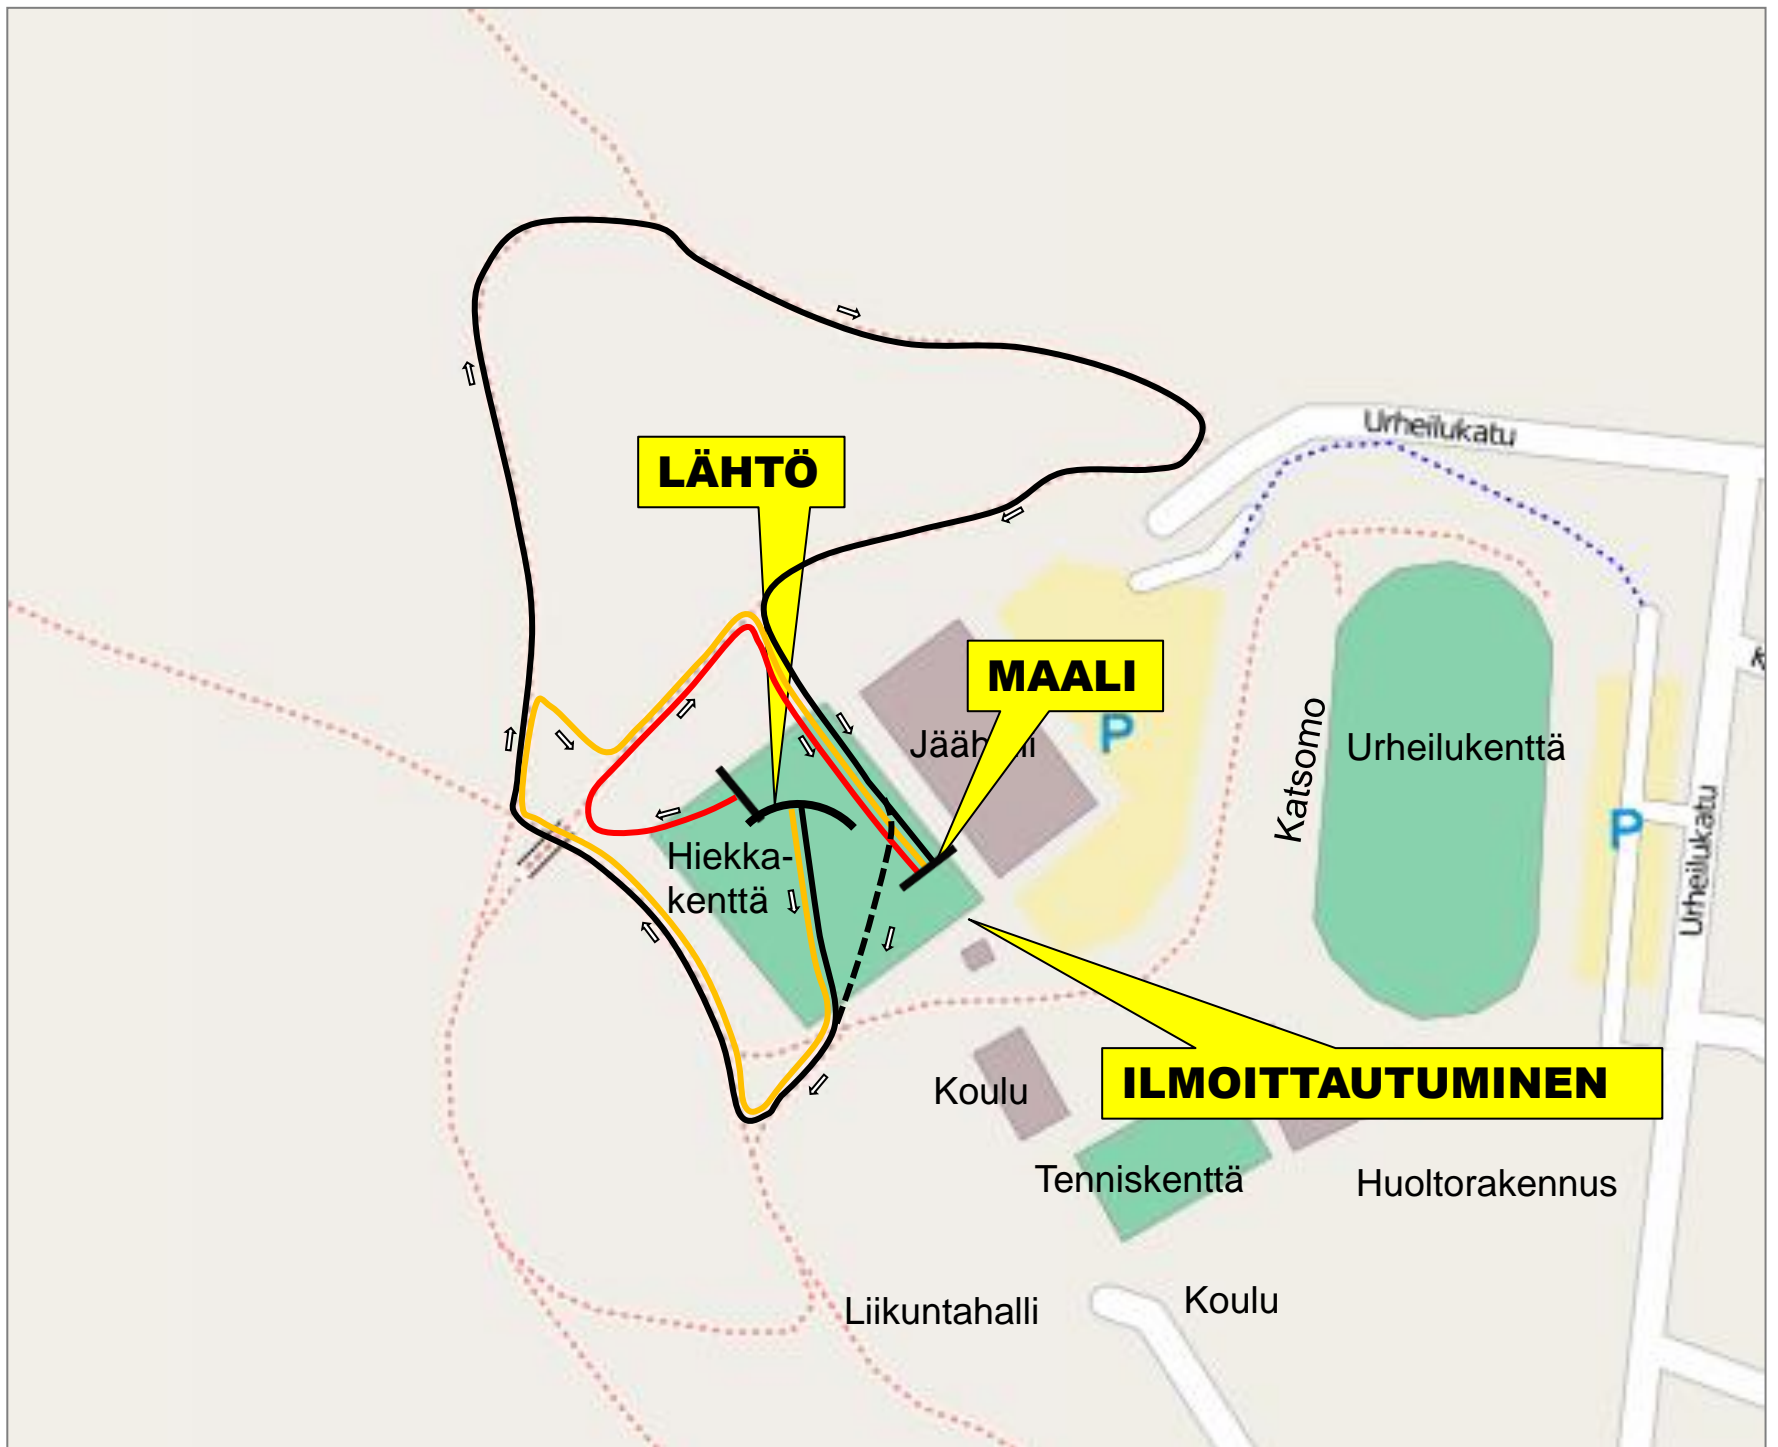

KANTASÄÄSTÖPANKKI - MAASTOJUOKSUCUP REITIT

PÄÄYHTEISTYÖKUMPPANIT:

Kantapankki
Säästöpankki
Auttaa aina.

Koti Helmi

Elämäsi tärkein asuntokauppa.

KANTASÄÄSTÖPANKKI - MAASTOJUOKSUCUP

SARJAT & MATKAT

| SARJA | MATKA | | REITTI |
|-----------|--------|--|--------------------|
| • T/P 5v: | 200 m |  | (1x pikkukierros) |
| • T/P 7v | 450 m |  | (1x lyhyt kierros) |
| • T/P 9v | 1000 m |  | (1x pitkä kierros) |
| • T/P 11v | 1000 m |  | (1x pitkä kierros) |
| • T/P 13v | 2000 m |  | (2x pitkä kierros) |
| • T/P 15v | 2000 m |  | (2x pitkä kierros) |
| • T/P 17v | 3000 m |  | (3x pitkä kierros) |
| • N/M | 3000 m |  | (3x pitkä kierros) |
| • Kunto | 2000 m |  | (2x pitkä kierros) |

PÄÄYHTEISTYÖKUMPPANIT:

Kantapankki
Säästöpankki
Auttaa aina.

Koti Helmi

Elämäsi tärkein asuntokauppa.

KANTASÄÄSTÖPANKKI - MAASTOJUOKSUCUP

AIKATAULU

| AIKA | SARJA |
|-------|----------------------------------|
| 18.00 | T5 v |
| 18.05 | P5 v |
| 18.10 | T 7v |
| 18.20 | P 7v |
| 18.30 | T/P 9 v |
| 18.40 | T/P 11v |
| 18.50 | T/P 13v, 15v, 17v, Kunto, N/M |